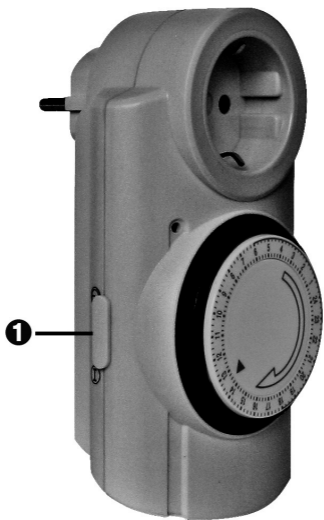

brennenstuhl®

24 Std. Zeitschaltuhr 24 Hour Time Switch

MT 20

(DE)	Bedienungsanleitung	4
(GB)	Directions for use	6
(FR)	Notice d'utilisation.....	8
(NL)	Handleiding	10
(SE)	Bruksanvisning	12
(ES)	Instrucciones de empleo	14
(PT)	Manual de instruções	16
(IT)	Istruzioni per l'uso.....	18
(FI)	Käyttöohje	20
(TR)	Kullanma talimatı.....	22
(PL)	Instrukcja obsługi	24
(CZ)	Návod pro obsluhu	26
(SK)	Návod na obsluhu	28
(RU)	Инструкция по эксплуатации	30
(GR)	Οδηγίες χρήσης.....	32
(HU)	Használati útmutató	34

RU Таймер-календарь **С защитой от детей**

- В день можно устанавливать до 96 включений и выключений времени.
- Минимальное время включения - 15 минут.
- С помощью переключателя, который находится сбоку, возле поворотного диска, можно включить подключенный к таймеру прибор на продолжительное время либо на время согласно выбранной Вами программе ❶.
- Контрольный свет правильности функционирования возле поворотного диска горит во время включения таймера.

Настройка программ включения:

Вокруг поворотного диска расположены чёрные штрихи для выбора времени. С помощью острого предмета, например, ручки можно нажать и прокрутить вниз до фиксации 1 штрих (= 15 мин.) либо несколько, чтобы установить желаемый отрезок времени включения. Пример: время включения с 20:30-22:30 ч. Прокрутите вниз на 8 штриха между 20:30 и 22:30 часами ❷.

Прокручивайте поворотный диск в зависимости от выбранного времени переключения, пока точное время не совпадет с маркировочной стрелкой циферблата ❸.

Таймер не имеет запаса хода часов.

Номинальное напряжение: 220-240 в