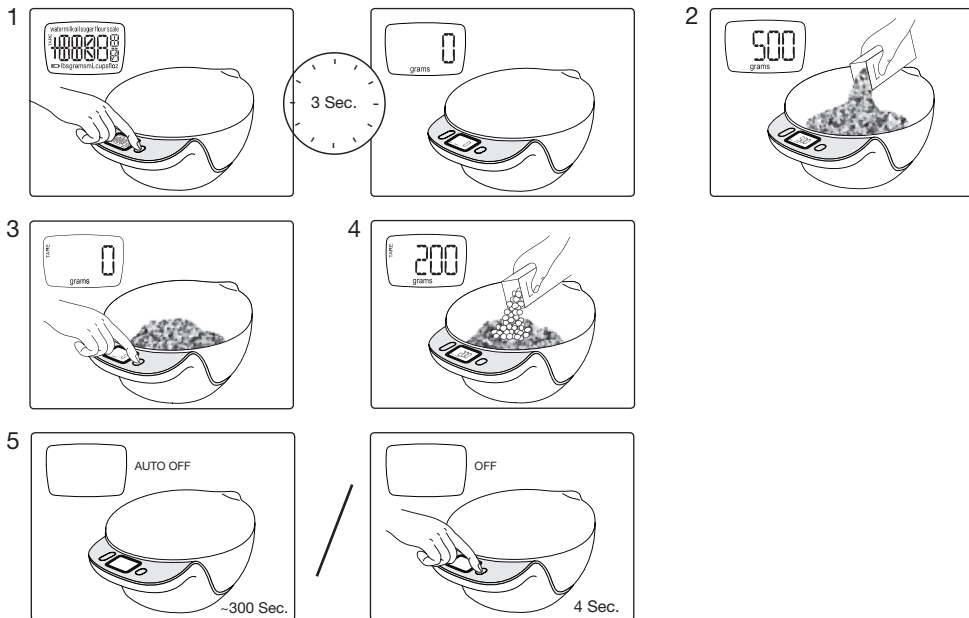

1. Ввод в эксплуатацию

2. Функция калибровки

3. Настройка компонента: Вода → Молоко → Масло → Сахар → Мука → Режим взвешивания

4. Установите единицу измерения

5. Взвешивание и довешивание

RUS Важные указания