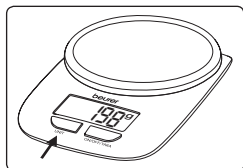

www.beurer.de • Mail: kd@beurer.de

1. Ввод в эксплуатацию

2. Установите единицу измерения

g → kg → lb:oz

3. Взвешивание и довешивание

4. Сообщения об ошибках

Важные указания

- Весы следует беречь от сотрясений, влаги, пыли, химических веществ, сильных перепадов температуры и держать вдали от источников тепла (печи, нагревательные приборы).
- Чистка: весы можно протирать влажной тряпкой, при необходимости с применением моющего средства. Не окунайте весы в воду. Никогда не мойте весы под проточной водой. Чашу, поставляемую в комплекте с весами, можно мыть в посудомоечной машине.
- Точность весов может пострадать из-за воздействия сильного электромагнитного поля (например, от мобильного телефона).
- Не предназначены для промышленного использования.
- Ремонт весов могут выполнять только сервисная служба фирмы Бойрер или лицензированные продавцы.