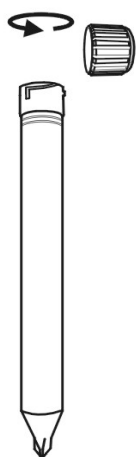

Отпугиватель кротов, змей "СИТЕК ГРОМ-ПРОФИ М"

1. Принцип действия.

Устройство излучает звуковые волны и механические колебания, которые негативно воздействуют на центральную нервную систему земляных грызунов и заставляют их покидать территорию, на которой установлено устройство.

2. Использование устройства (см. рис. ниже).

- В устройстве используются 4 элемента питания типа «R20» 1,5В.
- Откройте верхнюю крышку устройства и установите 4 элемента питания «R20» 1,5В. При установке соблюдайте полярность, устанавливайте элементы питания стороной «+» вниз.
- Закройте верхнюю крышку. Устройство автоматически начнет работу.

(1)

(2)

(3)

«откройте крышку» «установите элементы питания» «закройте верхнюю крышку»

Технические характеристики:

- Площадь действия: 1500м²
- Размеры: диаметр 56 мм, высота 415 мм
- Вес: 246 гр.
- Частота: 400Гц
- Интервалы между вибрациями: 30 секунд
- Питание: 4 x 1,5В (D / UM1 / R20)