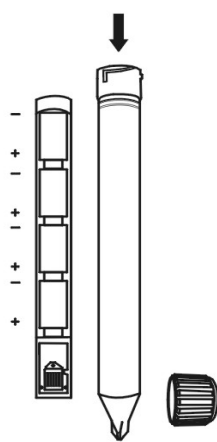

Отпугиватель кротов, змей "СИТЕК ГРОМ-ПРОФИ М"

1. Принцип действия.

Устройство излучает звуковые волны и механические колебания, которые негативно воздействуют на центральную нервную систему земляных грызунов и заставляют их покидать территорию, на которой установлено устройство.

2. Использование устройства (см. рис. ниже).

- В устройстве используются 4 элемента питания типа «R20» 1,5В.
- Откройте верхнюю крышку устройства и установите 4 элемента питания «R20» 1,5В. При установке соблюдайте полярность, устанавливайте элементы питания стороной «+» вниз.
- Закройте верхнюю крышку. Устройство автоматически начнет работу.

(1)

(2)

(3)

«откройте крышку» «установите элементы питания» «закройте верхнюю крышку»

Технические характеристики:

- Площадь действия: 1500м²
- Размеры: диаметр 56 мм, высота 415 мм
- Вес: 246 гр.
- Частота: 400Гц
- Интервалы между вибрациями: 30 секунд
- Питание: 4 x 1,5В (D / UM1 / R20)