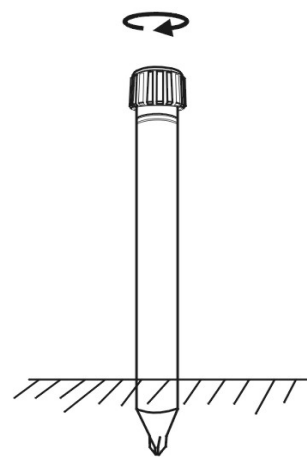

Отпугиватель кротов, змей "СИТЕК ГРОМ-ПРОФИ М"

1. Принцип действия.

Устройство излучает звуковые волны и механические колебания, которые негативно воздействуют на центральную нервную систему земляных грызунов и заставляют их покидать территорию, на которой установлено устройство.

2. Использование устройства (см. рис. ниже).

- В устройстве используются 4 элемента питания типа «R20» 1,5В.
- Откройте верхнюю крышку устройства и установите 4 элемента питания «R20» 1,5В. При установке соблюдайте полярность, устанавливайте элементы питания стороной «+» вниз.
- Закройте верхнюю крышку. Устройство автоматически начнет работу.

(1)

(2)

(3)

«откройте крышку» «установите элементы питания» «закройте верхнюю крышку»

Технические характеристики:

- Площадь действия: 1500м²
- Размеры: диаметр 56 мм, высота 415 мм
- Вес: 246 гр.
- Частота: 400Гц
- Интервалы между вибрациями: 30 секунд
- Питание: 4 x 1,5В (D / UM1 / R20)